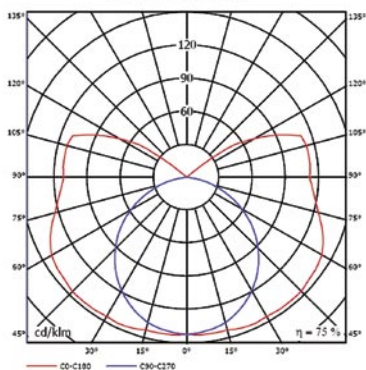

MODUS TU

Průmyslová svítidla s nižším krytím IP / Industrial light fittings with IP20

MODUS TB 136