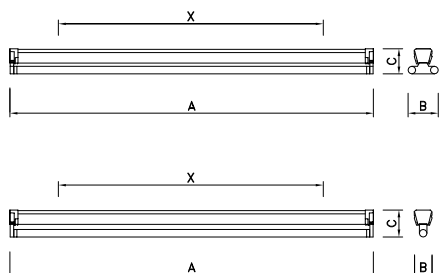

MODUS TU

Průmyslová svítidla s nižším krytím IP / Industrial light fittings with IP20

MODUS TB 136

TU136