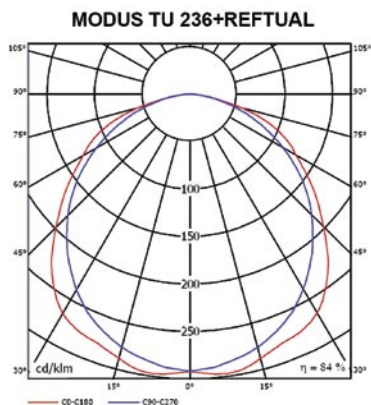

MODUS REF TU

Výměnné reflektory ke svítidlům MODUS TU / Replaceable reflectors for MODUS TU

TU236 + REFTUB