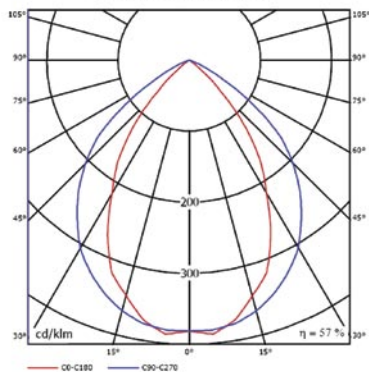

MODUS LL ALDP

Přisazená mřížková svítidla / Louvres fittings

MODUS LL 236 ALDP

LL236ALDP

Těleso: Bíle práškově lakovaný (RAL9003) ocelový plech se zalomenými podélnými hranami a plastovými zkosenými rohy

Optický systém:
ALDP optický systém kategorie C2 z vysoce leštěného hliníku
MATDP optický systém kategorie C2 z matného hliníku