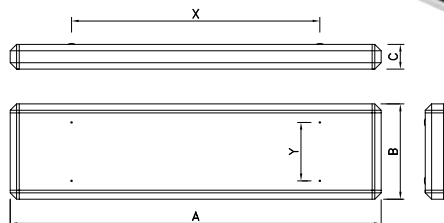

MODUS LL ALDP

Přisazená mřížková svítidla / Louvres fittings

MODUS LL 236 ALDP

LL236ALDP

Těleso: Bíle práškově lakovaný (RAL9003) ocelový plech se zalomenými podélnými hranami a plastovými zkosenými rohy

Optický systém:
ALDP optický systém kategorie C2 z vysoce leštěného hliníku
MATDP optický systém kategorie C2 z matného hliníku