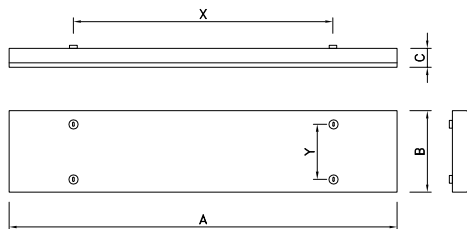

MODUS LLX AL, B

Přisazená mřížková svítidla / Louvres fittings

MODUS LLX 236 AL

LLX236AL

Těleso:

Bíle práškově lakovaný (RAL9003) ocelový plech se zalomenými podélnými hranami a rovnými čely

Optický systém:

AL parabolická mřížka z vysoce leštěného hliníku s matnými příčnými lamelami
B bílá parabolická mřížka

El. výstroj:

kompenzované, s tlumivkou EEI = B (standardní provedení)
EP elektronický předřadník
EPSA EP analogově stmívatelný 1–10 V
EPSD EP digitálně stmívatelný

Varianty:

NZ nouzový zdroj
OK dvouokruhové zapojení
RAL9006 povrchová úprava RAL 9006

Další informace:

Standardní způsob instalace svítidel je přisazená montáž.
Při závěsné montáži doporučujeme svítidlo vždy zavěsit ve 4 bodech.