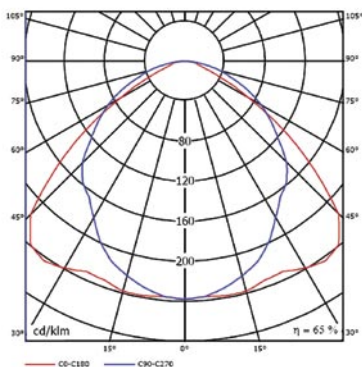

MODUS LLX AL, B

Přisazená mřížková svítidla / Louvres fittings

MODUS LLX 236 AL

LLX236AL

Těleso:

Bíle práškově lakovaný (RAL9003) ocelový plech se zalomenými podélnými hranami a rovnými čely

Optický systém:

AL parabolická mřížka z vysoce leštěného hliníku s matnými příčnými lamelami
B bílá parabolická mřížka

El. výstroj:

kompenzované, s tlumivkou EEI = B (standardní provedení)
EP elektronický předřadník
EPSA EP analogově stmívatelný 1–10 V
EPSD EP digitálně stmívatelný

Aplikace:

- pro přisazenou nebo závěsnou montáž
- kanceláře, obchody, školy, společenské prostory

Příslušenství:

Trubkový závěs 54107, 54108, 54109, 54110, 54111, 54112
Lankový závěs 54103
Ochranná mříž OM

Varianty:

NZ nouzový zdroj
OK dvouokruhové zapojení
RAL9006 povrchová úprava RAL 9006

Další informace:

Standardní způsob instalace svítidel je přisazená montáž.
Při závěsné montáži doporučujeme svítidlo vždy zavěsit ve 4 bodech.

Body:

White painted (RAL 9003) metal sheet.

Optic:

AL parabolic louvre of high polished aluminium with mat aluminium cross blades
B white parabolic louvre

Wiring:

compensated, ballast cat. B (standard)
EP high frequency ballast
EPSA HFB analogue dimmable 1–10 V
EPSD HFB digital dimmable

Application:

These light fittings can be used for surface mounting or suspension.

Accessories:

Tube suspension 54107, 54108, 54109, 54110, 54111, 54112
Cord suspension 54103
Protection grid OM

Versions:

NZ emergency pack
OK 2 circuit wiring
RAL9006 finished in RAL 9006

Note:

Recommended as surface mounted fitting. When the light fittings are suspended, they should be hung by 4 cords or tubes.

	&	#	W	A	B	C	X	Y	kg
LLX118	AL, B	EP, NZ	1x18	650	170	65	340	0	2,3
LLX218	AL, B	EP, NZ	2x18	650	266	65	340	180	2,7
LLX318	AL, B	EP, NZ, OK	3x18	650	362	65	340	270	4,3
LLX418	AL, B	EP, NZ, OK	4x18	650	457	65	340	360	4,7
LLX136	AL, B	EP, NZ	1x36	1260	170	65	950	0	3,9
LLX236	AL, B	EP, NZ, OK	2x36	1260	266	65	950	180	4,8
LLX336	AL, B	EP, NZ, OK	3x36	1260	362	65	950	270	7,6
LLX436	AL, B	EP, NZ, OK	4x36	1260	457	65	950	360	8,6
LLX158	AL, B	EP, NZ	1x58	1560	170	65	1250	0	4,7
LLX258	AL, B	EP, NZ, OK	2x58	1560	266	65	1250	180	6,6
LLX458	AL, B	EP, NZ, OK	4x58	1560	457	65	1250	360	11,9

& – volitelné položky objednávacího kódu (typ mřížky) / add to the basic code (louvre type)

– volitelné položky objednávacího kódu (nadstandardní provedení svítidla) / add to the basic code

Více informací / more info www.modus.cz