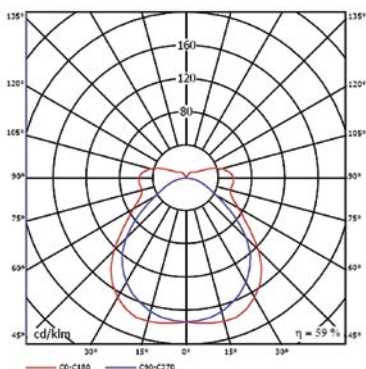

MODUS K, KL

Prísazená svítidla s krytem / Surface mounted light fittings

MODUS KL 236

K236

Těleso:

Bíle práškově lakovaný (RAL9003) ocelový plech

Optický systém:

KLO opálový kryt PMMA
KL, K prizmatický kryt PMMA