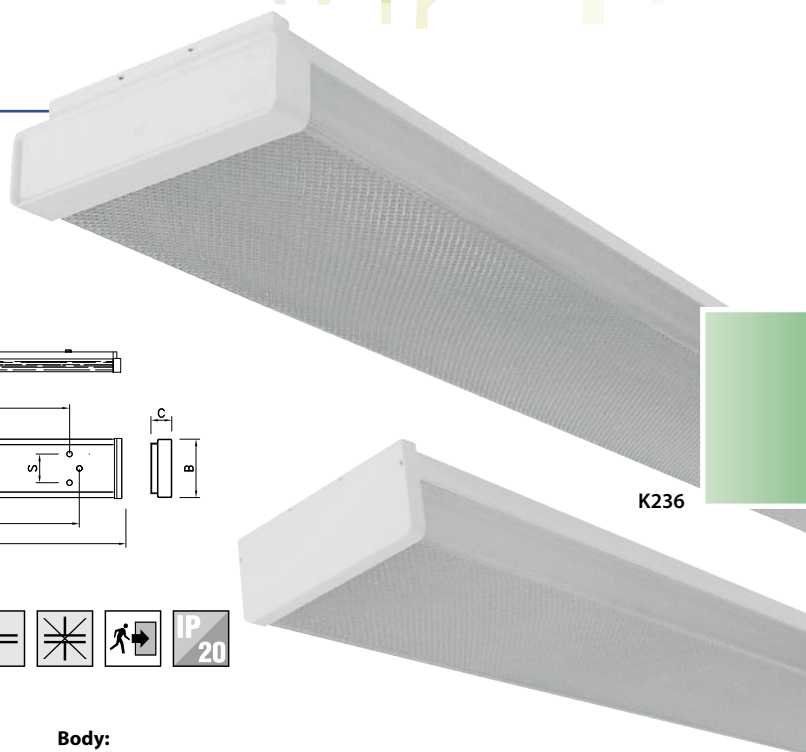

MODUS K, KL

Prísazená svítidla s krytem / Surface mounted light fittings

MODUS KL 236

K236

Těleso:

Bíle práškově lakovaný (RAL9003) ocelový plech

Optický systém:

KLO opálový kryt PMMA
KL, K prizmatický kryt PMMA

El. výstroj:

N nekompensované, s tlumivkou EEI = B
K kompensované, s tlumivkou EEI = B
EP elektronický předřadník
EPSA EP analogově stmívatelný 1–10 V
EPSD EP digitálně stmívatelný

Aplikace:

- pro přísazenou nebo závěsnou montáž
- obchody, školy, společenské, sportovní a obytné prostory

Príslušenství:

Trubkový závěs 54107, 54108, 54109, 54110, 54111, 54112
Lankový závěs 54103
Ochranná mříž OM

Varianty:

NZ nouzový zdroj

Další informace:

Standardní způsob instalace svítidel je přísazená montáž.
Při závěsné montáži doporučujeme svítidlo vždy zavěsit ve 4 bodech.

Body:

White painted (RAL 9003) metal sheet

Optic:

KLO opal acrylic cover
KL, K prismatic acrylic cover

Wiring:

N uncompensated, ballast cat. B
K compensated, ballast cat. B
EP high frequency ballast
EPSA HFB analogue dimmable 1–10 V
EPSD HFB digital dimmable