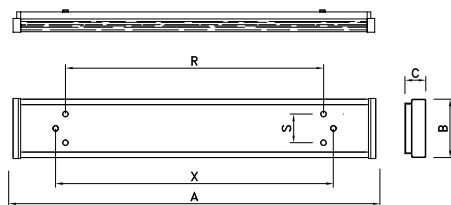

MODUS K, KL

Prísazená svítidla s krytem / Surface mounted light fittings

MODUS KL 236

K236

Těleso:

Bíle práškově lakovaný (RAL9003) ocelový plech

Optický systém:

KLO opálový kryt PMMA
KL, K prizmatický kryt PMMA

Príslušenství:

Trubkový závěs 54107, 54108, 54109, 54110, 54111, 54112
Lankový závěs 54103
Ochranná mříž OM

Varianty:

NZ nouzový zdroj

Další informace:

Standardní způsob instalace svítidel je přísazená montáž.
Při závěsné montáži doporučujeme svítidlo vždy zavěsit ve 4 bodech.