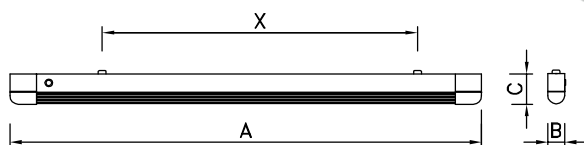

MODUS SB

Přisazená svítidla s krytem / Surface mounted light fittings

MODUS SB 136

Těleso:

Bíle práškově lakovaný (RAL9003) hliníkový plech

Optický systém:

KP prizmatický kryt PMMA

El. výstroj:

N nekompenzované, s tlumivkou EEI = B

EP elektronický předřadník

Aplikace:

Přisazené svítidlo pro montáž pod kuchyňské linky

Další informace:

Svítidla jsou standardně osazena vypínačem, jsou dodávána včetně světelného zdroje.