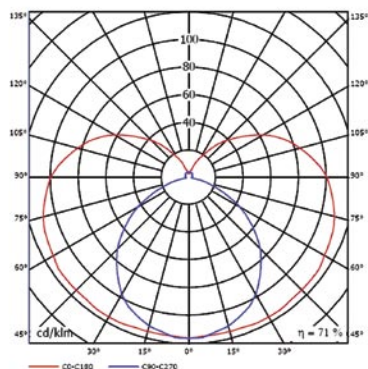

MODUS SB

Přisazená svítidla s krytem / Surface mounted light fittings

MODUS SB 136

Těleso:

Bíle práškově lakovaný (RAL9003) hliníkový plech

Optický systém:

KP prizmatický kryt PMMA

El. výstroj: