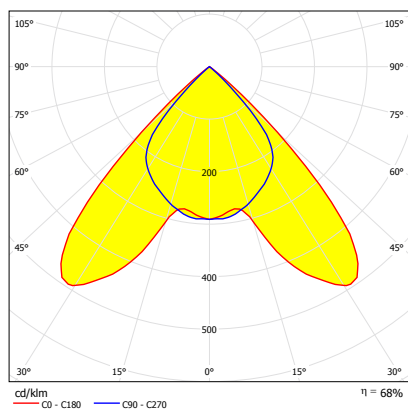

MODUS F

F 414 ALDP