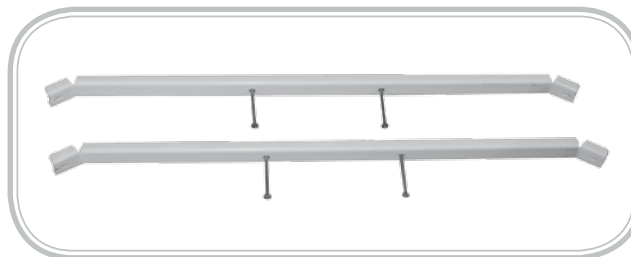

MODUS F

Vestavná montáž

16740040001

Vestavná montáž

	A	B	C	D	□	
					G	H
F414	620	620	66	40	580	580
F424	620	620	66	40	580	580
F228	1220	370	66	40	1180	270
F254	1220	370	66	40	1180	270
F235	1520	370	66	40	1480	270
F249	1520	370	66	40	1480	270
F280	1520	370	66	40	1480	270

□ - výřez

Více informací na www.modus.cz. Změny vyhrazeny. Uvedené údaje mohou být během platnosti tohoto katalogu bez upozornění změněny.