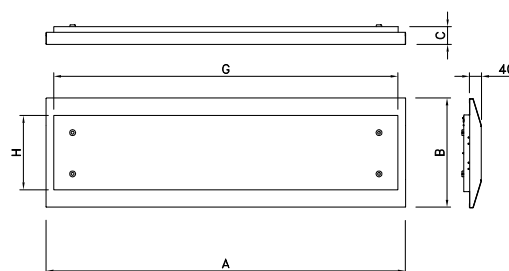

Vestavná montáž

	A	B	C	D	□	
					G	H
F414	620	620	66	40	580	580
F424	620	620	66	40	580	580
F228	1220	370	66	40	1180	270
F254	1220	370	66	40	1180	270
F235	1520	370	66	40	1480	270
F249	1520	370	66	40	1480	270
F280	1520	370	66	40	1480	270

□ - výřez

Více informací na www.modus.cz. Změny vyhrazeny. Uvedené údaje mohou být během platnosti tohoto katalogu bez upozornění změněny.