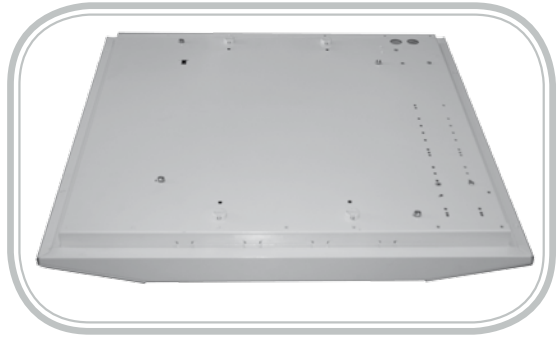

## Přisazená mřížková svítidla pro zdroje T5, s možností částečné vestavby do podhledu.

### Těleso:

Bíle práškově lakovaný (RAL9003) ocelový plech

### Aplikace:

- přisazená montáž
- vestavná montáž do minerálního (600x600mm) nebo sádkartonového podhledu (pomocí „Montážní sady F“)
- počítačové pracovny, kancelářské, obchodní a společenské prostory s vysokými nároky na omezení oslnění