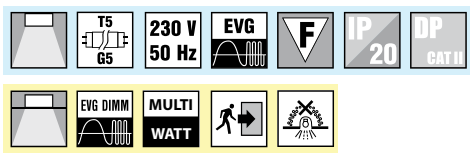

## Přisazená mřížková svítidla pro zdroje T5, s možností částečné vestavby do podhledu.