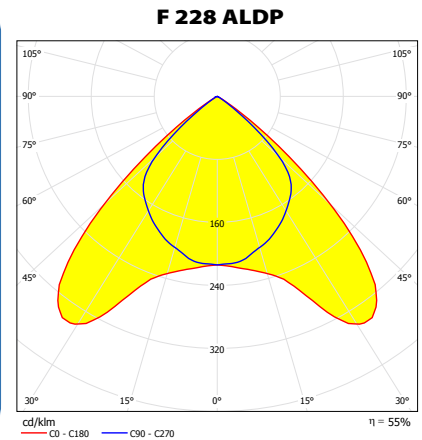

# MODUS F

F

F228ALDP