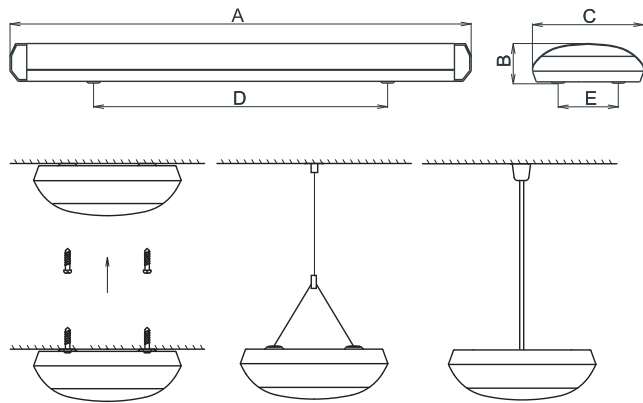

Těleso: Lakovaný ocelový plech RAL 9003

Kryt: PS (polystyrén), UV stabilní difúzní plastový profil

Uchycení: Přímé upevnění na strop či stěnu osvětlovacího prostoru

Přípojení: Bezšroubová třípólová svorkovnice, max. průřez vodičů 2,5 mm², svítidlo je připraveno pro smyčkování (možnost připojení dvou kabelů)

| Code | Model | Socket | Dimensions (mm) |
|---|---|---------|-----------------------------|
| - indukční předřadník – kompenzované | | | |
| 050300 | FOX-118-K, 1x18W | T26/G13 | 705 x 63 x 165 x 361 x 90 |
| 050301 | FOX-218-K, 2x18W | | 705 x 63 x 165 x 361 x 90 |
| 050302 | FOX-136-K, 1x36W | | 1315 x 63 x 165 x 970 x 90 |
| 050303 | FOX-236-K, 2x36W | | 1315 x 63 x 165 x 970 x 90 |
| 050304 | FOX-158-K, 1x58W | | 1615 x 63 x 165 x 1170 x 90 |
| 050305 | FOX-258-K, 2x58W | | 1615 x 63 x 165 x 1170 x 90 |
| - elektronický předřadník | | | |
| 050330 | FOX-118-EP, 1x18W | T26/G13 | 705 x 63 x 165 x 361 x 90 |
| 050331 | FOX-218-EP, 2x18W | | 705 x 63 x 165 x 361 x 90 |
| 050332 | FOX-136-EP, 1x36W | | 1315 x 63 x 165 x 970 x 90 |
| 050333 | FOX-236-EP, 2x36W | | 1315 x 63 x 165 x 970 x 90 |
| 050334 | FOX-158-EP, 1x58W | | 1615 x 63 x 165 x 1170 x 90 |
| 050335 | FOX-258-EP, 2x58W | | 1615 x 63 x 165 x 1170 x 90 |
| - elektronický předřadník | | | |
| 050308 | FOX-214-EP, 2x14W | T16/G5 | 705 x 63 x 165 x 361 x 90 |
| 050309 | FOX-224-EP, 2x24W | | 705 x 63 x 165 x 361 x 90 |
| 050320 | FOX-235-EP, 2x35W | | 1575 x 63 x 165 x 923 x 90 |
| 050321 | FOX-249-EP, 2x49W | | 1575 x 63 x 165 x 923 x 90 |
| 050310 | FOX-221-EP, 2x21W | | 975 x 63 x 165 x 600 x 90 |
| 050311 | FOX-239-EP, 2x39W | | 975 x 63 x 165 x 600 x 90 |
| 050312 | FOX-228-EP, 2x28W | | 1275 x 63 x 165 x 900 x 90 |
| 050313 | FOX-254-EP, 2x54W | | 1275 x 63 x 165 x 900 x 90 |
| - zvláštní výbava | | | |
| 120000 | Lankový závěs – Y (1ks, 2m) | | |
| 051136 | Trubkový závěs Falcon 2x/3x/4x, L = 600 mm (2ks) | | |
| 051155 | Stropní krytka včetně transparentního kabelu 3x1,5m ² (2,5m) | | |