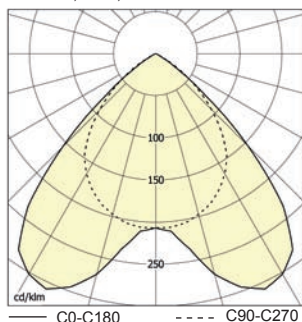

Obj. číslo	Typ	Světelný zdroj/patice	Rozměry [mm]	Hmotnost [kg]
			A x B x C x D	
- indukční předřadník				
59385	HOUND4-418-K, 4x18W	T26/G13	662 x 500 x 500 x 180	-
59386	HOUND4-236-K, 2x36W		1262 x 320 x 900 x 180	-
59387	HOUND4-436-K, 4x36W		1262 x 500 x 900 x 180	-
59388	HOUND4-258-K, 2x58W		1562 x 320 x 1100 x 180	-
- elektronický předřadník				
58385	HOUND4-418-EP, 4x18W	T26/G13	662 x 500 x 500 x 180	-
58386	HOUND4-236-EP, 2x36W		1262 x 320 x 900 x 180	10,4
58387	HOUND4-436-EP, 4x36W		1262 x 500 x 900 x 180	-
58388	HOUND4-258-EP, 2x58W		1562 x 320 x 1100 x 180	-
- elektronický předřadník				
59389	HOUND4-414-EP, 4x14W	T16/G5	662 x 500 x 500 x 180	-
59390	HOUND4-424-EP, 4x24W		-	-
59391	HOUND4-228-EP, 2x28W		1262 x 320 x 900 x 180	-
59392	HOUND4-254-EP, 2x54W		-	-
59393	HOUND4-428-EP, 4x28W		1262 x 500 x 900 x 180	-
59394	HOUND4-454-EP, 4x54W		-	-

HOUND4, 4x36, IP65