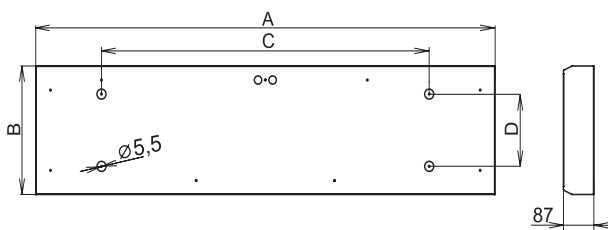

Těleso: Těleso svítidla je vyrobeno z bíle lakovaného ocelového plechu RAL 9003. Při jeho výrobě nejsou použity žádné plastové díly.

Mřížky: Svítidla jsou osazena kombinací mřížky BAP s přepalovaným bezpečnostním sklem.

Na přání zákazníka lze svítidlo vybavit nouzovým modulem.

Obj. číslo	Typ	Světelný zdroj/patice	Rozměry [mm]	Hmotnost [kg]
			A x B x C x D	
- indukční předřadník				
59385	HOUND4-418-K, 4x18W	T26/G13	662 x 500 x 500 x 180	-
59386	HOUND4-236-K, 2x36W		1262 x 320 x 900 x 180	-
59387	HOUND4-436-K, 4x36W		1262 x 500 x 900 x 180	-
59388	HOUND4-258-K, 2x58W		1562 x 320 x 1100 x 180	-
- elektronický předřadník				
58385	HOUND4-418-EP, 4x18W	T26/G13	662 x 500 x 500 x 180	-
58386	HOUND4-236-EP, 2x36W		1262 x 320 x 900 x 180	10,4
58387	HOUND4-436-EP, 4x36W		1262 x 500 x 900 x 180	-
58388	HOUND4-258-EP, 2x58W		1562 x 320 x 1100 x 180	-
- elektronický předřadník				
59389	HOUND4-414-EP, 4x14W	T16/G5	662 x 500 x 500 x 180	-
59390	HOUND4-424-EP, 4x24W		-	-
59391	HOUND4-228-EP, 2x28W		1262 x 320 x 900 x 180	-
59392	HOUND4-254-EP, 2x54W		-	-
59393	HOUND4-428-EP, 4x28W		1262 x 500 x 900 x 180	-
59394	HOUND4-454-EP, 4x54W		-	-