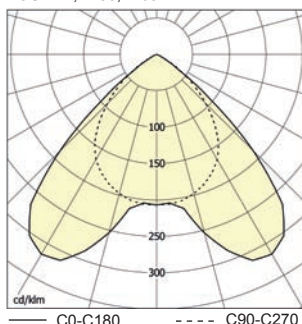

HOUND4, 2x36, IP65

Interiérová svítidla - přisazená a závěsná