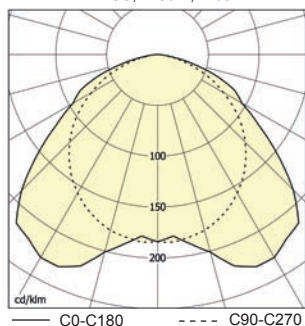

EXTREME-PLUS, 2x36W, IP65