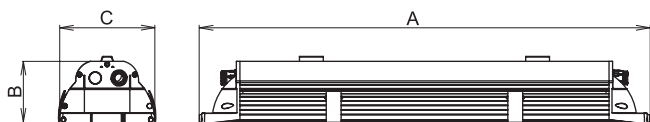

svítidla pro extrémní teplotu okolí

Použití: Svítidla řady EXTREME - PLUS / MÍNUS jsou prachotěsná a vodotěsná zářivková svítidla, určená pro osvětlování vnitřních i venkovních prostorů, ve kterých je požadována odolnost proti vniknutí prachu a před tryskající vodou.

Svítidla EXTREME - PLUS jsou určena pro maximální teplotu okolí 75°C.

Svítidla EXTREME - MÍNUS jsou určena pro maximální teplotu okolí -40°C.

Těleso: Těleso svítidla je vyrobeno ze speciální hliníkové slitiny o síle stěny 2,8 mm s povrchovou úpravou elox. Na obou koncích profilového svítidla jsou upevněna plastová čílka, která jsou opatřena jedním otvorem pro umístění vývodky M20 a jedním předřizovaným otvorem, který se dá v případě potřeby vyrazit a taktéž osadit vývodkou M20. Utěsnění mezi čílkem a tělesem je zabezpečeno těsněním pro extrémní aplikace s tepelnou odolností -50°C až 250°C.

Požadovaný stupeň krytí svítidla je zajištěn pomocí profilového těsnění nalepeného po obvodu tělesa svítidla.

Do drážek v tělese svítidla je uchycena elektrická výzbroj.

Kryt: Kryt svítidla je tvořen tvrzeným bezpečnostním přepalovaným sklem o tloušťce 4 mm, které je připevněno k tělesu svítidla pomocí držáků. Tyto držáky jsou nasunuty do oválných otvorů v čílku a umožňují otevírání skla v rozsahu 0° - 95° a zároveň zabráňují jeho vypadnutí.

Systém uchycení: Svítidla jsou standardně vybavena dvěma polohovatelnými stropními úchyty pro uchycení na strop nebo stěnu.

Standardní výbava: 1x ucpávková vývodka, 1x ucpávková zátka, 2x polohovatelný stropní úchyt

Prody a příkony svítidel jsou uvedeny v tabulce na straně 142.