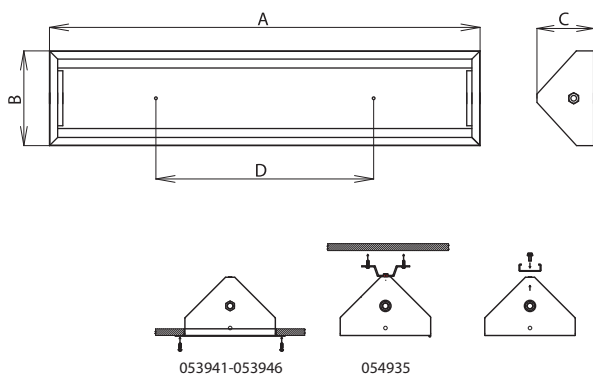

053941-053946

054935