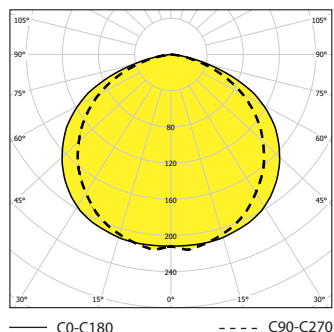

EXCALIBUR-Ex, 4x58W, IP65

C0-C180

C90-C270

Model	Specifikace	Dimenze (mm)
053220	EXCALIBUR-Ex-118-D, 1x18 W	701 x 302 x 195 x 450
053221	EXCALIBUR-Ex-218-D, 2x18 W	701 x 302 x 195 x 450
053222	EXCALIBUR-Ex-318-D, 3x18 W	701 x 302 x 195 x 450
053223	EXCALIBUR-Ex-418-D, 4x18 W	701 x 362 x 225 x 450
053224	EXCALIBUR-Ex-136-D, 1x36 W	1312 x 302 x 195 x 800
053225	EXCALIBUR-Ex-236-D, 2x36 W	1312 x 302 x 195 x 800
053226	EXCALIBUR-Ex-336-D, 3x36 W	1312 x 302 x 195 x 800
053227	EXCALIBUR-Ex-436-D, 4x36 W	1312 x 362 x 225 x 800
053228	EXCALIBUR-Ex-158-D, 1x58 W	1611 x 302 x 195 x 1100
053229	EXCALIBUR-Ex-258-D, 2x58 W	1611 x 302 x 195 x 1100
053230	EXCALIBUR-Ex-358-D, 3x58 W	1611 x 302 x 195 x 1100
053231	EXCALIBUR-Ex-458-D, 4x58 W	1611 x 362 x 225 x 1100

– zvláštní výbava

053941	Podhledový rám 1/2/3x18W – 384,4 x 775 mm (mont. otvor 323 x 742 mm)
053942	Podhledový rám 4x18W – 443,4 x 775 mm (mont. otvor 383 x 742 mm)
053943	Podhledový rám 1/2/3x36W – 384,4 x 1385 mm (mont. otvor 323 x 1353 mm)
053944	Podhledový rám 4x36W – 443,4 x 1385 mm (mont. otvor 383 x 1353 mm)
053945	Podhledový rám 1/2/3x58W – 384,4 x 1685 mm (mont. otvor 323 x 1653 mm)
053946	Podhledový rám 4x58W – 443,4 x 1685 mm (mont. otvor 383 x 1653 mm)
054935	Nerezová sada stropních úchytů PITBUL (2ks)
004642	Závěsné oko M8 (1ks)

Použití svítidel v prostředí s nebezpečím výbuchu

	Označení vnějších vlivů		Klasifikace prostor
	Označení	ZÓNA	Zřizovací předpis
Nebezpečí výbuchu hořlavých prachů	BE3N1	ZÓNA 21	ČSN EN 60079-14 ČSN EN 60079-10-2
Nebezpečí výbuchu hořlavých plynů a par	BE3N2	ZÓNA 1	ČSN EN 60079-14 ČSN EN 60079-10-1

EXCALIBUR – Ex – D

Ⓜ II 2G Ex d e ib mb IIC T4 Gb

Ⓜ II 2D Ex t IIC Db T58°C; IP65

System značení a přehled schválených variant svítidel

EXCALIBUR-Ex-xyy-D	EXCALIBUR-Ex s odpojovačem
EXCALIBUR-Ex-xyy-2D	EXCALIBUR-Ex se dvěma odpojovací a dvěma předřadníky pro dvě různá napětí

kde x označuje počet zdrojů (1/2/3/4) a y typ zdroje (18/36/58)