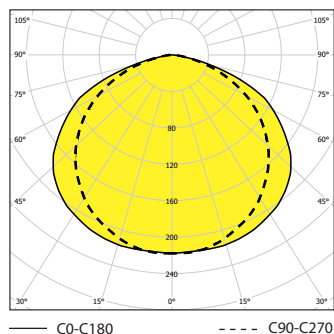

EXCALIBUR-Ex, 2x36W, IP65

C0-C180

C90-C270