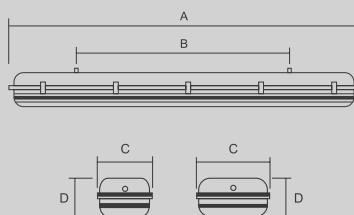

TYP 5

Popis

Těleso svítidla je vyrobeno z polyesteru plněného skelným vláknem. Difuzor je vyroben standardně z PMMA, na přání lze dodat difuzor z PC. Elektrické komponenty jsou osazeny na bíle lakovaném plechu.

Svítilno obsahuje závěsná oka, průchodku a ucpávku.

Description

Body made of polyester with fibreglass, PMMA optic diffuser, on request is possible to assemble with PC diffuser. Gear tray made from steel sheet with a thickness 0,6 mm treated with white powder coating RAL 9003.

Luminaire is packed with suspension eyelet and grommet.

Typ Type	Provedení Wattage	Svět. zdroj Light source	Rozměry [A/B/C/D] Dimensions [A/B/C/D]			
VM 5118	1×18 W	T8	670	460	111	108
VM 5218	2×18 W	T8	670	460	181	108
VM 5136	1×36 W	T8	1278	800	111	108
VM 5236	2×36 W	T8	1278	800	181	108
VM 5158	1×58 W	T8	1578	1100	111	108
VM 5258	2×58 W	T8	1578	1100	181	108
VM 5336	3×36 W	T8	1278	800	181	108
VM 5114, 5124 X	1×14/24W	T5	670	460	111	108
VM 5214, 5224 X	2×14/2×24W	T5	670	460	181	108
VM 5128, 5154 X	1×28/54W	T5	1278	800	111	108
VM 5228, 5254 X	2×28/54W	T5	1278	800	181	108
VM 5135, 5149 X	1×35/49W	T5	1578	1100	111	108
VM 5235, 5249 X	2×35/49W	T5	1578	1100	181	108
VM 5180, 5280 X	1×80/2×80W	T5	1578	1100	111/181	108