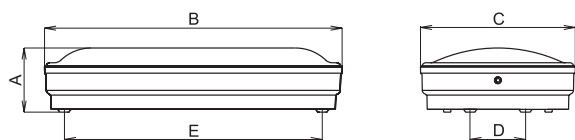

interiérová zářivková svítidla

**Použití:** Svítidla typu WESTY jsou zářivková svítidla. Jsou určena k osvětlování vnitřních prostor.

**Těleso a kryt:** Těleso a kryt svítidla jsou vyráběny vstřikovací technologií z plastu. Do tělesa je uchycena elektrická výbava svítidla. Na objednávku zákazníka lze vyrobit svítidlo WESTY s matným optickým krytem.

**Reflektor:** Na požádání je možno dodat reflektor z bílé lakovaného nebo leštěného hliníkového plechu.

**Elektrická výbava:** Svítidlo je standardně vybaveno indukčním nebo elektronickým předřadníkem, třípólovou bezšroubovou svorkovnicí pro připojení vodičů do průřezu 2,5 mm<sup>2</sup> a objímkami zářivek.

**Systém uchycení:** Uchycení svítidel je řešeno pomocí čtyř samořezných šroubů a hmoždinek přímo na strop či stěnu osvětlovaného prostoru.

Proudy a příkony svítidel jsou uvedeny v tabulce na straně 142.

Obj. číslo	Typ	Světelný zdroj/patice	Rozměry [mm]	Hmotnost [kg]
			A x B x C x D x E	
<b>- indukční předřadník</b>				
50205	WESTY-109, 1 x 9W	TC-S/G23	78 x 323 x 168 x 60 x 280	-
50206	WESTY-111, 1 x 11W			0,9
<b>- elektronický předřadník</b>				
50200	WESTY-108-EP, 1 x 8W	T16/G5	78 x 323 x 168 x 60 x 280	-
50201	WESTY-109-EP, 1 x 9W	TC-SEL/2G7		-
50202	WESTY-111-EP, 1 x 11W			0,6