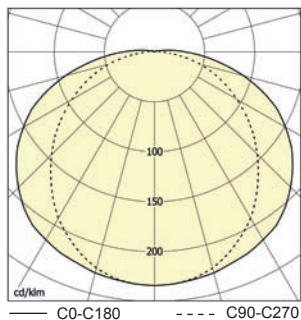

Obj. číslo	Typ	Světelný zdroj/patice	Rozměry [mm]	Hmotnost [kg]
			A x B x C x D x E	
- indukční předřadník				
50205	WESTY-109, 1 x 9W	TC-S/G23	78 x 323 x 168 x 60 x 280	-
50206	WESTY-111, 1 x 11W			0,9
- elektronický předřadník				
50200	WESTY-108-EP, 1 x 8W	T16/G5	78 x 323 x 168 x 60 x 280	-
50201	WESTY-109-EP, 1 x 9W	TC-SEL/2G7		-
50202	WESTY-111-EP, 1 x 11W			0,6

WESTY, 1x11W, IP42