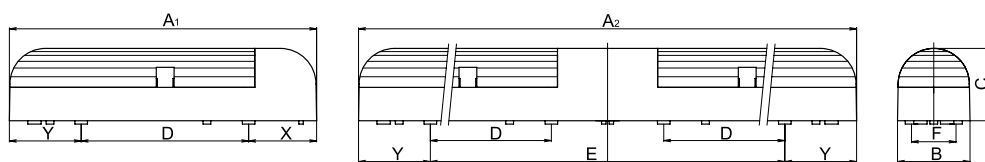

rozměry D a F jsou rozteče úchytných otvorů

BÍGL-D, 2x11W, IP43

Obj. číslo	Typ	Světelný zdroj/patice	Rozměry [mm]									Hmotnost [kg]
			A1	A2	B	C	D	E	F	X	Y	
<b>- indukční předřadník</b>												
53200	BÍGL - S-111, 1 x 11W, IP43	TC-S/G23	275	-	64	65	150	-	40	61	64	0,64
53204	BÍGL - S-111 - VYP, 1 x 11W, s vypínačem, IP20											
53210	BÍGL - D-211, 2 x 11W, IP43		-	530	64	65	150	420	40	-	64	1,27
53213	BÍGL - D-211 - VYP, 2 x 11W, s vypínačem, IP20											
<b>- elektronický předřadník</b>												
53201	BÍGL-S-111-EP, 1 x 11W, IP43	TC-SEL/2G7	275	-	64	65	150	-	40	61	64	0,64
53205	BÍGL-S-111-EP - VYP, 1 x 11W, IP20											
53211	BÍGL-D-211-EP, 2 x 11W, IP43		-	530	64	65	150	420	40	-	64	1,27
53214	BÍGL-D-211-EP-VYP, 2 x 11W, IP20											