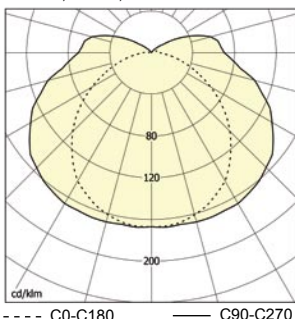

rozměry D a F jsou rozteče úchytných otvorů

BÍGL-D, 2x11W, IP43

Obj. číslo	Typ	Světelný zdroj/patice	Rozměry [mm]									Hmotnost [kg]
			A1	A2	B	C	D	E	F	X	Y	
<b>- indukční předřadník</b>												
53200	BÍGL - S-111, 1 x 11W, IP43	TC-S/G23	275	-	64	65	150	-	40	61	64	0,64
53204	BÍGL - S-111 - VYP, 1 x 11W, s vypínačem, IP20											
53210	BÍGL - D-211, 2 x 11W, IP43		-	530	64	65	150	420	40	-	64	1,27
53213	BÍGL - D-211 - VYP, 2 x 11W, s vypínačem, IP20											
<b>- elektronický předřadník</b>												
53201	BÍGL-S-111-EP, 1 x 11W, IP43	TC-SEL/2G7	275	-	64	65	150	-	40	61	64	0,64
53205	BÍGL-S-111-EP - VYP, 1 x 11W, IP20											
53211	BÍGL-D-211-EP, 2 x 11W, IP43		-	530	64	65	150	420	40	-	64	1,27
53214	BÍGL-D-211-EP-VYP, 2 x 11W, IP20											