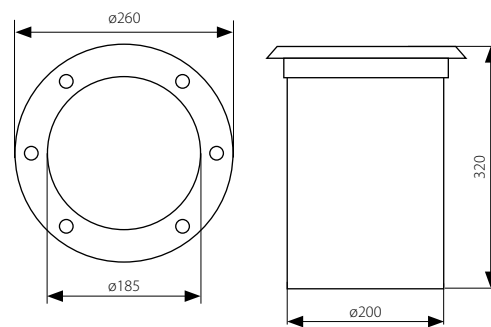

TURO MTH

Nájezdové svítidlo metalhalogenové
Nájezdové svítidlo metalhalogenové

- těleso: hliníková slitina / reflektor: hliník / difuzor: tvrzené sklo
- teleso: hliníková zliatina / reflektor: hliník / difuzor: tvrzené sklo

■ TURO MTH

Kanlux		EAN 				DKC CZ	DKC SK
* TURO MTH-70	04980	5905339049803	matný chrom / matný chróm	70	7000		
* TURO MTH-150	04981	5905339049810	matný chrom / matný chróm	150	7800		

- montážní krabička součástí dodávky / montážní krabička súčasťou dodávky
- možnost průběžného připojení / možnosť priebežného propojenia