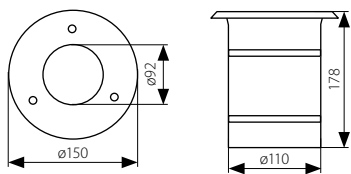

XARD DL-40

Nájezdové svítidlo
Nájezdové svietidlo

- těleso: lakovaný hliníkový odlitek / čelní panel: nerezová ocel / sklo: tvrzené sklo / montážní plechovka: plast
- teleso: lakovaný hliníkový odlatok / čelný panel: nerezová ocel / sklo: tvrzené sklo / montážna plechovka: plast

■ XARD DL-40

		EAN 			DKC	DKC SK
* XARD DL-40	07195	5905339071958	matný chrom / matný chróm	1 120	831 Kč	1 080 Sk

- montážní krabička součástí dodávky / montážní krabička súčasťou dodávky
- celková délka světelného zdroje 110 mm / celková dĺžka svetelného zdroja