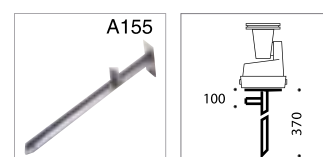

PŘÍSLUŠENSTVÍ

PŘÍSLUŠENSTVÍ			Cena [Kč]
14002484	A0167 80	Kabelová průchodka PG 11 pro sériové propojení svítidel (pouze pro JAGUAR 92/31-32).	29,-
14002589	A0167 85		29,-
14288931	A0071	Galvanizovaný zemní kolík (pouze pro JAGUAR 01-02/PA38/22-23).	184,-
14040936	A 155	Galvanizovaný zemní kolík (pouze pro JAGUAR 31-32).	231,-