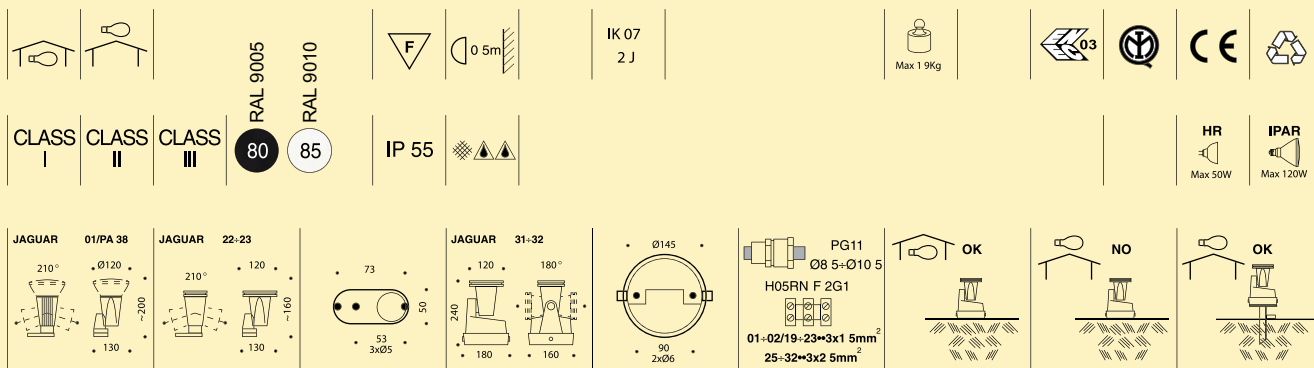

ARCHITEKTONICKÁ SVÍTIDLA

JAGUAR

PŘÍSLUŠENSTVÍ

PŘÍSLUŠENSTVÍ			Cena [Kč]
14002484	A0167 80	Kabelová průchodka PG 11 pro sériové propojení svítidel (pouze pro JAGUAR 92/31-32).	29,-
14002589	A0167 85		29,-
14288931	A0071	Galvanizovaný zemní kolík (pouze pro JAGUAR 01-02/PA38/22-23).	184,-
14040936	A 155	Galvanizovaný zemní kolík (pouze pro JAGUAR 31-32).	231,-