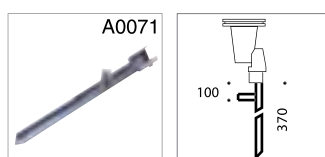

PŘÍSLUŠENSTVÍ

PŘÍSLUŠENSTVÍ			Cena [Kč]
14002484	A0167 80	Kabelová průchodka PG 11 pro sériové propojení svítidel (pouze pro JAGUAR 92/31-32).	29,-
14002589	A0167 85		29,-
14288931	A0071	Galvanizovaný zemní kolík (pouze pro JAGUAR 01-02/PA38/22-23).	184,-
14040936	A 155	Galvanizovaný zemní kolík (pouze pro JAGUAR 31-32).	231,-