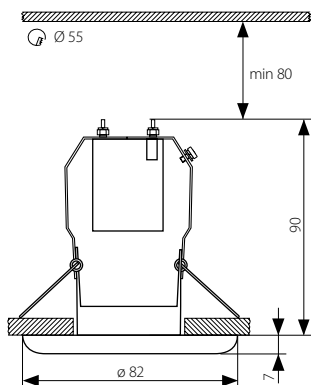

BONI DL-RD50

Podhledové bodové svítidlo
Podhľadové bodové svietidlo

- těleso svítidla: kovový výlisek
- teleso svietidla: kovový výlisok

■ BONI DL-RD50-PG/N

■ BONI DL-RD50-PS/G

■ BONI DL-RD50-SN/G

■ BONI DL-RD50-SN/N

Kanlux		EAN 		DKC CZ	DKC SK
BONI DL-RD50-PG/N	04921	5905339049216	perleťově zlatá/nikl / perleťovo zlatá/nikel	80 Kč	105 sk
BONI DL-RD50-PS/G	04920	5905339049209	perleťově stříbrná/zlatá / perleťovo strieborná/zlatá	80 Kč	105 sk
BONI DL-RD50-SN/G	04922	5905339049223	saténový nikl/zlatá / saténový nikel/zlatá	80 Kč	105 sk
BONI DL-RD50-SN/N	04923	5905339049230	saténový nikl/nikl / saténový nikel/nikel	73 Kč	95 sk