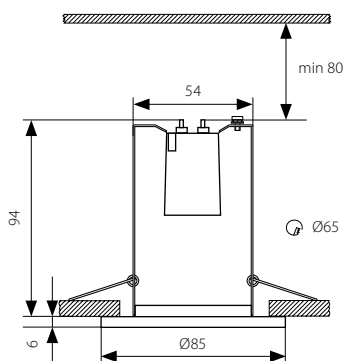

# RAGO DL-R50

Sufitová oprava punktová  
Podhledové bodové svítidlo  
Podhľadové bodové svietidlo

- obudowa: blacha stalowa
- těleso svítidla: kovový výlisek
- teleso svietidla: kovový výlisok

■ RAGO DL-R50-C