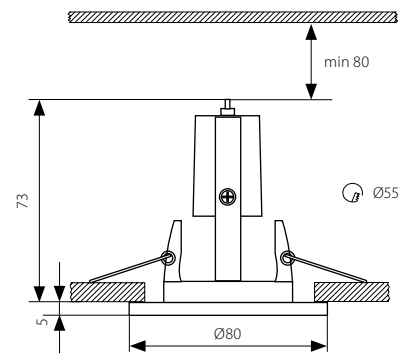

RAGO DL-R39T

Sufitowa oprawa punktowa
Podhledové bodové svítidlo
Podhľadové bodové svetidlo

- obudowa: blacha stalowa
- těleso svítidla: kovový výlisek
- teleso svietidla: kovový výlisok

■ RAGO DL-R39T-W