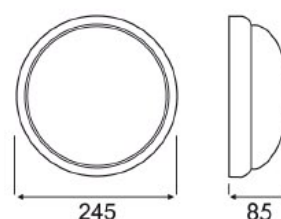

ALFA

Dodávané verze

- ⊙ ALFA bílá čirá - plastové svítidlo s čirým skleněným krytem v bílé barvě
- ⊙ ALFA šedá čirá - plastové svítidlo s čirým skleněným krytem v šedé barvě
- ⊙ ALFA černá čirá - plastové svítidlo s čirým skleněným krytem v černé barvě
- ⊙ ALFA béžová čirá - plastové svítidlo s čirým skleněným krytem v béžové barvě
- ⊙ ALFA hnědá čirá - plastové svítidlo s čirým skleněným krytem v hnědé barvě

Popis výrobku

Svítidlo kruhového tvaru vyrobené z plastu se skleněným čirým krytem a osazeno keramickou objímkou E27. Výměna zdroje bez použití nářadí. Skleněný kryt demontujete otočením proti směru hodinových ručiček. Svítidlo je vhodné pro úsporné zářivky, LED žárovky a klasické žárovky o výkonu maximálně 100W.

Popis výrobku

Svítidlo kruhového tvaru vyrobené z plastu se skleněným matným krytem a osazeno keramickou objímkou E27. Výměna zdroje bez použití nářadí. Skleněný kryt demontujete otočením proti směru hodinových ručiček. Svítidlo je vhodné pro úsporné zářivky, LED žárovky a klasické žárovky o výkonu maximálně 100W.