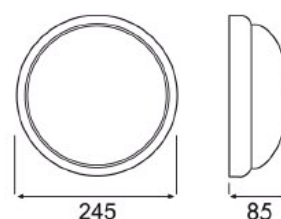

ALFA matná

Dodávané verze

- ⊙ ALFA bílá matná - plastové svítidlo s matným skleněným krytem v bílé barvě
- ⊙ ALFA šedá matná - plastové svítidlo s matným skleněným krytem v šedé barvě
- ⊙ ALFA černá matná - plastové svítidlo s matným skleněným krytem v černé barvě
- ⊙ ALFA béžová matná - plastové svítidlo s matným skleněným krytem v béžové barvě
- ⊙ ALFA hnědá matná - plastové svítidlo s matným skleněným krytem v hnědé barvě

Použití

Svítidlo vhodné pro průmyslové ale i domovní aplikace. Jako jsou koupelny, sklepy, půdy, dílny, chodby, garáže atd.. Odolné proti stříkající vodě z libovolného směru. Montáž možná na stěnu i strop.

Popis výrobku

Svítidlo kruhového tvaru vyrobené z plastu se skleněným matným krytem a osazeno keramickou objímkou E27. Výměna zdroje bez použití nářadí. Skleněný kryt demontujete otočením proti směru hodinových ručiček. Svítidlo je vhodné pro úsporné zářivky, LED žárovky a klasické žárovky o výkonu maximálně 100W.

Balení

karton 5 kusů / paleta 200 kusů