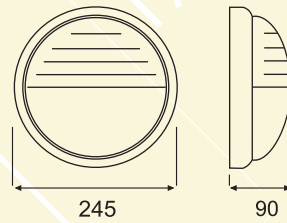

GRILL

- GRILL / B
- GRILL / BE
- GRILL / C

230V 50Hz E27 F IP 44 850° IK 08 CE 1

EMOTION

- EMOTION / B
- EMOTION / BE
- EMOTION / C

230V 50Hz E27 F IP 44 850° IK 08 CE 1

HEAT

- HEAT / B
- HEAT / BE