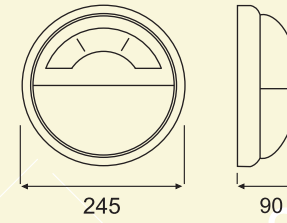

GRILL

- GRILL / B
- GRILL / BE
- GRILL / C

230V 50Hz E27 F IP 44 850° IK 08 CE 1

EMOTION

- EMOTION / B
- EMOTION / BE
- EMOTION / C

230V 50Hz E27 F IP 44 850° IK 08 CE 1

HEAT

- HEAT / B
- HEAT / BE