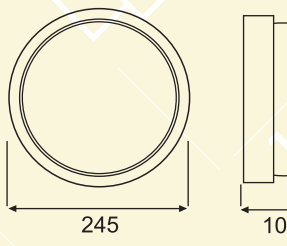

GRILL

- GRILL / B
- GRILL / BE
- GRILL / C

230V 50Hz E27 F IP 44 850° IK 08 CE 1

EMOTION

- EMOTION / B
- EMOTION / BE
- EMOTION / C

230V 50Hz E27 F IP 44 850° IK 08 CE 1

HEAT

- HEAT / B
- HEAT / BE