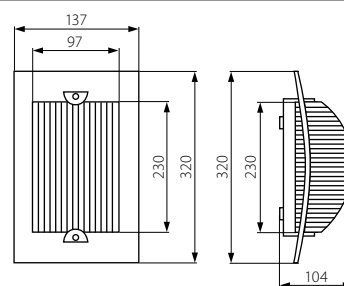

► Svítidla přisazená s vyšším krytím • Svietidla prisadená s vyšším krytím

TURK DL-60

- těleso svítidla a stínítko: polykarbonát PC
- teleso svietidla a tienidlo: polykarbonát PC

- vysoká odolnost proti UV záření
- vysoká odolnosť proti UV žiarenia
- vysoká odolnost proti nárazu
- vysoká odolnosť proti nárazu

Kanlux

EAN

DKC CZ

DKC SK

TURK DL-60

07025

5905339070258

bílá / biela