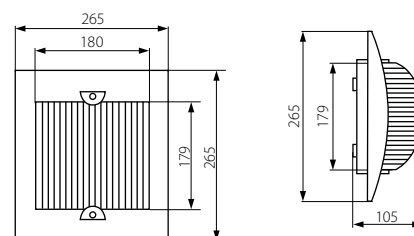

► Svítidla přisazená s vyšším krytím • Svietidla prisadená s vyšším krytím

FRODO DL-60

- těleso svítidla a stínidlo: polykarbonát PC / ozdobný rám: umělá hmota
- tělesy svietidla a sklenené tienidlo: polykarbonát PC / ozdobný rám: umělá hmota

- vysoká odolnost proti UV záření
- vysoká odolnosť proti UV žiarenia
- vysoká odolnost proti nárazu
- vysoká odolnosť proti nárazu

Kanlux

EAN

DKC CZ

DKC SK

FRODO DL-60

07340

5905339073402

0,5

IP 54

1/-/12

460