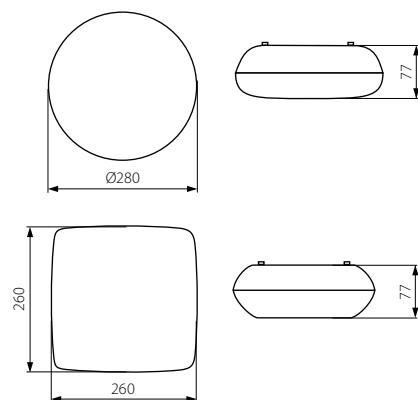

Svítlidlo zářivkové přisazené
Svietidlo žiarivkové prisadené

■ IVO DL-380

■ IVO DL-38L

- těleso svítidla: ABS / difuzor: polykarbonát PC
- teleso svietidla: ABS / difuzor: polykarbonát PC

			EAN 			DKC CZ	DKC SK
NEW	IVO DL-380	07310	5905339073105	bílá / biela	1500	612 Kč	21,85 €
NEW	IVO DL-38L	07311	5905339073112	bílá / biela	1580	612 Kč	21,85 €