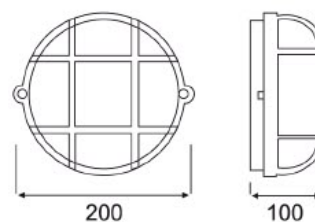

BETA N

Dodávané verze

- BETA N bílá - kruhové bakelitové svítidlo v bílé barvě s košem
- BETA N šedá - kruhové bakelitové svítidlo v šedé barvě s košem

Použití

Svítidlo pro náročné aplikace vhodné pro průmyslové ale i domovní aplikace. Jako jsou sklepy, půdy, dílny, chodby, garáže atd.. Odolné proti stříkající vodě z libovolného směru. Montáž možná na stěnu i strop.

Popis výrobku

Svítidlo kruhového tvaru vyrobené z bakelitu (duroplast, reaktoplast) se skleněným krytem, kovovým košem a keramickou objímkou E27. Svítidlo má tři kabelové vstupy. Díky použitému materiálu je svítidlo tepelně velmi odolné (nehořlavé). Svítidlo je vhodné pro úsporné zářivky, LED žárovky a klasické žárovky o výkonu maximálně 100 W.

Balení

karton 12 kusů / paleta 180 kusů

BETA N matná

Dodávané verze

- BETA N matná bílá - kruhové bakelitové svítidlo v bílé barvě s košem
- BETA N matná šedá - kruhové bakelitové svítidlo v šedé barvě s košem

Popis výrobku

Svítidlo kruhového tvaru vyrobené z bakelitu (duroplast, reaktoplast) se skleněným matným krytem, kovovým košem a keramickou objímkou E27. Svítidlo má tři kabelové vstupy. Díky použitému materiálu je svítidlo tepelně velmi odolné (nehořlavé). Svítidlo je vhodné pro úsporné zářivky, LED žárovky a klasické žárovky o výkonu maximálně 100 W.