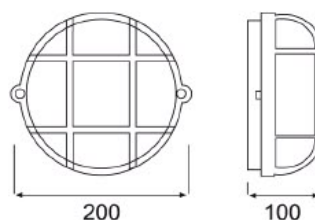

Popis výrobku

Svítidlo kruhového tvaru vyrobené z bakelitu (duroplast, reaktoplast) se skleněným krytem, kovovým košem a keramickou objímkou E27. Svítidlo má tři kabelové vstupy. Díky použitému materiálu je svítidlo tepelně velmi odolné (nehořlavé). Svítidlo je vhodné pro úsporné zářivky, LED žárovky a klasické žárovky o výkonu maximálně 100 W.

Balení

karton 12 kusů / paleta 180 kusů

BETA N matná

Dodávané verze

- BETA N matná bílá - kruhové bakelitové svítidlo v bílé barvě s košem
- BETA N matná šedá - kruhové bakelitové svítidlo v šedé barvě s košem