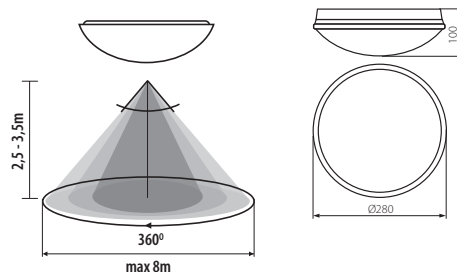

E27

IP44

PIRES DL

Přisazené svítidlo s vyšším krytím s pohybovým čidlem
Prisadené svietidlo s vyšším krytím so sensorom pohybu
Mozgásérzékelővel ellátott lámpatest

PIRES DL-600

Kanlux

PIRES DL-600

5905339088109

CZ

biely
těleso svítidla: plast / sklo; matné sklo

obsahuje mikrovlnné čidlo pohybu / maximální horizontální detekční úhel čidla je 360° / maximální vertikální detekční úhel čidla je 140° / možnost nastavení času svícení v rozsahu od 8s do 12min / maximální dosah čidla 9m / detekce pohybu 0.3...3m/s (1...10km/h), regulace citlivosti v rozsahu od 2...2000lx

SK

biely
teleso svietidla: plast / sklo; matné sklo

obsahuje mikrovlnné čidlo pohybu / maximální horizontální detekčný uhol snímača je 360° / maximální vertikální detekčný uhol senzora je 140° / možnost nastavenia času svietenia v rozsahu od 8s do 12 min / maximální dosah snímača 9m / detekcia pohybu 0.3...3m / s (1...10 km / h), regulácia citlivosti v rozsahu od 2...2000lx

HU

fehér
Ház: műanyag / búra: homokszórt üveg

mikrohullámú mozgásérzékelővel / a mozgásérzékelő maximális vízszintes működési szöge 360° / a mozgásérzékelő maximális vízszintes működési szöge 140° / a világítás ideje 8 s és 12 min között állítható / maximális mozgásérzékelési távolság 9 m / mozgásérzékelés 0,3...3 m/s (1...10 km/h), érzékenységi tartomány 2...2000 lx