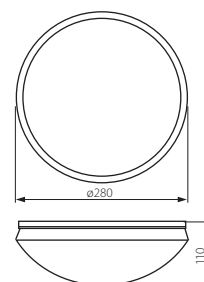

Přisazené svítidlo s vyšším krytím  
 Prísadené svietidlo s vyšším krytím  
 Lámpatest

E27

PIRES DL NS IP44

PIRES DL-600 NS

**Kanlux**

PIRES DL-600 NS

5905339088116

CZ

biely  
 těleso svítidla: plast / sklo: matné sklo

SK

biely  
 teleso svietidla: plast / sklo: matné sklo

HU

fehér  
 Hááz: műanyag / búra: homokszórt üveg