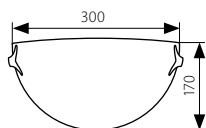

SYLENI

Plafoniera

Plafon

Plafón

SYLENI 1030 1/2Y/ML-ZL
SYLENI 1030 1/2Y/ML-SR

SYLENI 1030 MY/ML-ZL
SYLENI 1130 SY/ML-ZL
SYLENI 1230 DY/ML-ZL
SYLENI 1030 MY/ML-SR
SYLENI 1130 SY/ML-SR
SYLENI 1230 DY/ML-SR

SYLENI 1030 MY/ML-ZL – Ø300
SYLENI 1130 SY/ML-ZL – Ø400
SYLENI 1230 DY/ML-ZL – Ø500
SYLENI 1030 MY/ML-SR – Ø300
SYLENI 1130 SY/ML-SR – Ø400
SYLENI 1230 DY/ML-SR – Ø500