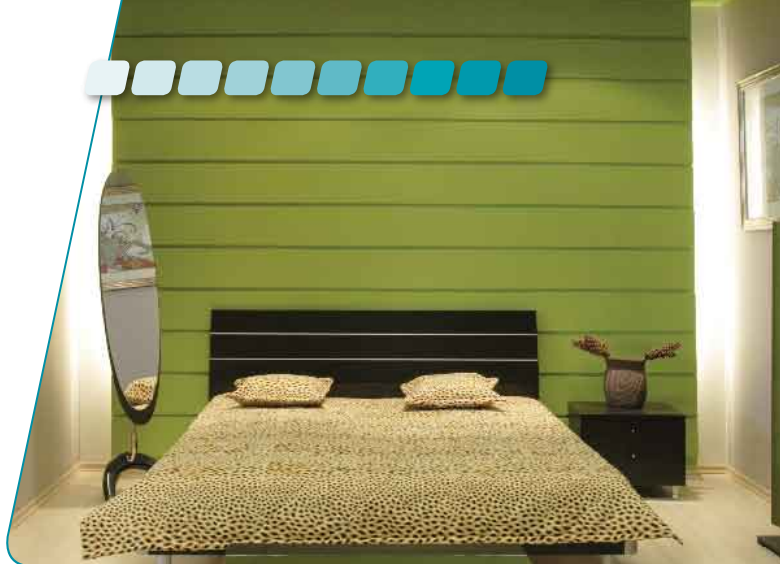

SYLENI

Plafoniera

Plafon

Plafón

SYLENI 1030 1/2Y/ML-ZL
SYLENI 1030 1/2Y/ML-SR

SYLENI 1030 MY/ML-ZL
SYLENI 1130 SY/ML-ZL
SYLENI 1230 DY/ML-ZL
SYLENI 1030 MY/ML-SR
SYLENI 1130 SY/ML-SR
SYLENI 1230 DY/ML-SR

SYLENI 1030 MY/ML-ZL – Ø300
SYLENI 1130 SY/ML-ZL – Ø400
SYLENI 1230 DY/ML-ZL – Ø500
SYLENI 1030 MY/ML-SR – Ø300
SYLENI 1130 SY/ML-SR – Ø400
SYLENI 1230 DY/ML-SR – Ø500

- klosz: szkło gięte, malowane od wewnątrz, piaskowane od zewnątrz / podstawa: blacha stalowa / uchwyty mocujące klosz: galwanizowany stop aluminium
- stínítko: ohýbané sklo, zevnitř malované, vně pískované / těleso svítidla: ocelový plech / držáky stínítko: galvanizovaná slitina hliníku
- tienidlo: ohýbané sklo, zvnútra farebné, pieskované z vonkajšej strany / teleso svietidla: ocelový plech / príchytky tienidla: galvanizovaná zliatina hliníku

■ SYLENI 1130 SY/ML-ZL

■ SYLENI 1030 MY/ML-SR

■ SYLENI 1230 DY/ML-SR

■ SYLENI 1030 1/2Y/ML-SR

Kanlux							DKC CZ	DKC SK
SYLENI 1030 1/2Y/ML-ZL	70796	5905339707963		złoty / zlatá / zlatá	max 60	600	290,00 Kč	374,00 Sk
SYLENI 1030 MY/ML-ZL	70794	5905339707949		złoty / zlatá / zlatá	max 60	1000	390,00 Kč	507,00 Sk
SYLENI 1130 SY/ML-ZL	70792	5905339707925		złoty / zlatá / zlatá	2 x max 60	1600	590,00 Kč	743,00 Sk
SYLENI 1230 DY/ML-ZL	70790	5905339707901		złoty / zlatá / zlatá	3 x max 40	2000	890,00 Kč	1121,00 Sk
SYLENI 1030 1/2Y/ML-SR	70797	5905339707970		srebrny / stříbrná / strieborná	max 60	600	290,00 Kč	377,00 Sk
SYLENI 1030 MY/ML-SR	70795	5905339707956		srebrny / stříbrná / strieborná	max 60	1000	390,00 Kč	507,00 Sk
SYLENI 1130 SY/ML-SR	70793	5905339707932		srebrny / stříbrná / strieborná	2 x max 60	1600	590,00 Kč	767,00 Sk
SYLENI 1230 DY/ML-SR	70791	5905339707918		srebrny / stříbrná / strieborná	3 x max 40	2000	890,00 Kč	1121,00 Sk

- powierzchnia klosza równomiernie rozpraszająca światło / povrch stínítko rovnomerně šíří světlo / povrch tienidla rovnomerne šíří svetlo