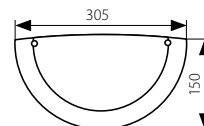

ARDEA

Plafoniera
Plafon
Plafón

ARDEA 1030 1/2G/ML-SR

ARDEA 1030 MG/ML-SR
ARDEA 1030 SG/ML-SR
ARDEA 1130 DG/ML-SR

ARDEA 1030 MG/ML-SR – Ø260
ARDEA 1030 SG/ML-SR – Ø310
ARDEA 1130 DG/ML-SR – Ø375

- klosz: szkło gięte, malowane od wewnątrz / podstawa i obręcz: stal galvanizowana / uchwyty mocujące klosz: mosiądz
- stínítko: ohýbané sklo, zevnitř malované / těleso svítidla a lem: galvanizovaný ocelový plech / držáky stínítko: mosaz
- tienidlo: ohýbané sklo, zvnútra farebné / teleso svietidla a lem: galvanizovaný ocelový plech / príchytky tienidla: mosadz

■ ARDEA 1030 SG/ML-SR

■ ARDEA 1030 MG/ML-SR

■ ARDEA 1030 1/2G/ML-SR

■ ARDEA 1130 DG/ML-SR

Kanlux						DKC CZ	DKC SK
ARDEA 1030 1/2G/ML-SR	70771	5905339707710	srebrny / stříbrná / strieborná	max 60	400	237,00 Kč	308,00 Sk
ARDEA 1030 MG/ML-SR	70766	5905339707666	srebrny / stříbrná / strieborná	max 60	600	254,00 Kč	330,00 Sk
ARDEA 1030 SG/ML-ZL	70761	5905339707611	srebrny / stříbrná / strieborná	max 60	800	272,00 Kč	353,00 Sk
ARDEA 1130 DG/ML-SR	70756	5905339707567	srebrny / stříbrná / strieborná	2 x max 60	1200	469,00 Kč	610,00 Sk