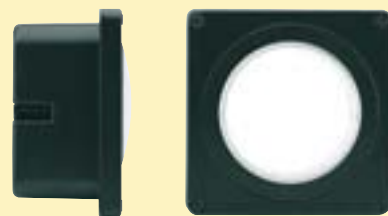

DADO je řada elegantních svítidel s jednoduchým designem, určených pro montáž do stěny nebo na speciální sloupky, vhodné pro osvětlování zahrad, parků, vchodových částí významných budov, pasáží, vstupních koridorů a pěších zón. Řada doplňků umožňuje upravit vyzářovací charakteristiku tak, aby co nejlépe vyhovovala požadavkům uživatele. Jako světelné zdroje mohou sloužit kompaktní zářivky s příkonem 18 W, halogenidové výbojky 35 W nebo halogenové žárovky s příkonem do 60 W. Pro zvýšení odolnosti svítidla je krycí sklo možné vybavit natočitelnou ochrannou mřížkou, která zároveň umožňuje upravovat vyzářovací charakteristiku. Tělo tvoří hliníkový odlitek s povrchovou úpravou práškovými barvami. Krytí IP65.

D12 dado

**D12 dado**

IP65 CLASS I IK 06

N AL	D12-dado								Cena [Kč]
D12/F18D2-N	dado/F18W		GX24d2	18W	1200 lm	Tc=2700/3000/4000 K			4125,-
D12/MH35-N	dado/MH35		G12	35W	3300 lm	Tc=3000/4200 K			6410,-
D12/E27-N	dado/E27		E27	60W	710/840 lm	Tc=2700/2900 K			3762,-

Standardní barva černá RAL 9005.  
Lze dodat i v barvě hliníkové RAL 9006 (kód AL).

## PŘÍSLUŠENSTVÍ

PŘÍSLUŠENSTVÍ			Cena [Kč]
D12/CUP-N	<b>CUP</b>	Clona. Barva černá RAL9005.	669,-
D12/GD-N	<b>GD</b>	Mřížka s vodorovným žebrováním. Barva černá RAL9005.	669,-
D12/GP-N	<b>GP</b>	Mřížka se svislým žebrováním. Barva černá RAL9005.	669,-
D12/CI	<b>CI</b>	Box pro vestavění do stěny. Vždy nutný při zazdění svítidel.	223,-
D12/MC	<b>MC</b>	Rámeček pro montáž do podhledu.	168,-
D12/C60-N	<b>C60</b>	Sloupek pro montáž svítidla s výškou 60 cm. Barva černá RAL9005.	3344,-