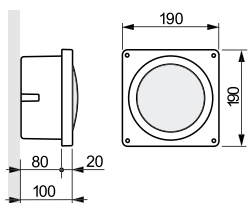

D12 dado

**D12 dado**

IP65 CLASS I IK 06

N AL	D12-dado								Cena [Kč]
D12/F18D2-N	dado/F18W		GX24d2	18W	1200 lm	Tc=2700/3000/4000 K			4125,-
D12/MH35-N	dado/MH35		G12	35W	3300 lm	Tc=3000/4200 K			6410,-
D12/E27-N	dado/E27		E27	60W	710/840 lm	Tc=2700/2900 K			3762,-