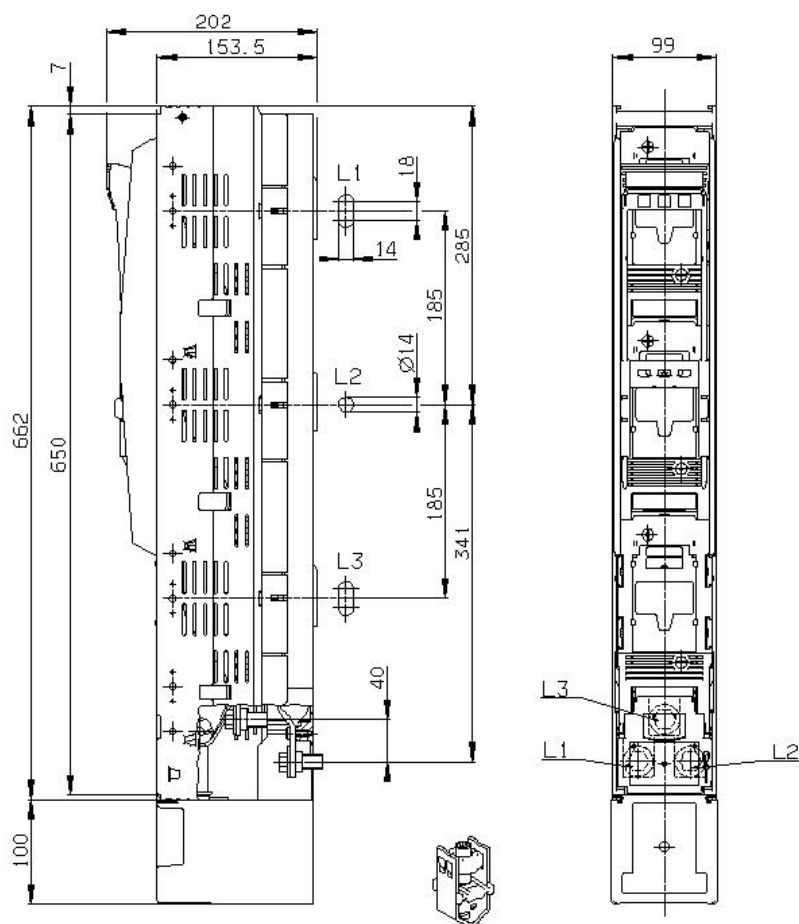

## ■ SCHRACK INFO

Pojistkový odpínač vertikální podle IEC/EN 60947-3, VDE 0660 část 107

- připojení kabelu zdola i shora
- pro trvalé připojení, šířka 100 mm
- plastové části jsou vyrobené z bezhalogenového, samozhášivého materiálu
- hlavní plastová část je vyrobená ze skelných vláken a tvrzeného polyesteru
- pojistkové spodky s galvanicky upravenými elektrodami a uzávěrem obvodu nakrátko
- s přístupovými body pro bezpečné měření napětí přímo na kontaktech pojistkových spodků
- stupeň krytí IP 30 (přední kryt zavřený, s krytem na svorkách a zboků)
- stupeň krytí IP 10 (přední kryt otevřený)
- typový štítek viditelný i po zabudování
- pro vkládání nožových pojistek
- uzamykatelný v zavřené a standby poloze až třemi visacími zámky

## ■ TECHNICKÁ DATA

Velikost	NH3
Počet pólů	3
Použitelné nožové pojistky	NH1, NH2 a NH3
Instalační šířka sběrnice	185 mm
Způsob ovládání	trojpólové
Pracovní napětí	690 V
Pracovní proud	630 A
Měření proudu	Ne
Tepelný proud s nožovými pojistkami	630 A
Tepelný proud s propojovacími noži	800 A
Jmenovité impulzní napětí	12 kV
Jmenovité izolační napětí	1 000 V
Jmenovitá frekvence	40 – 60 Hz
Systém kontaktů	DELTA – systém nízkoztrátových kontaktů
Celkové ztráty (bez pojistek)	115 W
Kategorie užití	AC-21B (690 V/630 A) AC-22B (500 V/630 A) AC-23B (400 V/630 A)
Podmíněný jmenovitý zkratový proud	120 kA (AC 500 V)
Jmenovitá krátkodobá zkratová odolnost	10 kA
Max. přípustné ztráty na pojistku	48 W
Provozní teplota	od -25 °C do +55 °C > 35 °C omezení provozního proudu
Způsob ovládání	Manuální
Montážní poloha	vertikální/horizontální

## ROZMĚRY

POPIS	EAN	OBJ. ČÍSLO
Pojistkový odpínač vertikální, velikost 3, 3p, V-svorky, 630 A, 185 mm	9004840689303	ISA05321