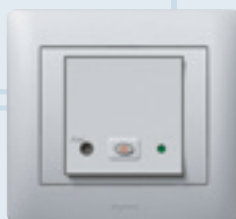

Spínač ovládaný elektronickým klíčem

Kombinovaná zásuvka RJ 11/45

Datová zásuvka RJ 45

Zásuvka TV/RD/SAT

inteligentní

System zvukového rozvodu: Jednoduchá nebo úplná instalace

Jednoduchá instalace je určena pro jednu místnost a zahrnuje stereo FM tuner, zvukový vstup a reproduktory. Umožňuje tak poslouchat výstup z audiosystému v jiné místnosti (např. v koupelně nebo v kuchyni).

FM tuner

Úplná instalace je určena pro rozvod zvuku ve stereo kvalitě z jednoho zařízení do různých místností v domě. Umožňuje poslouchání výstupu z audiosystému ve kterékoliv části bytu, lokálně zvolit rádiovou stanici, případně vzdáleně připojit jiný audiosystém. Samozřejmostí je jak centrální, tak adresný interkom.