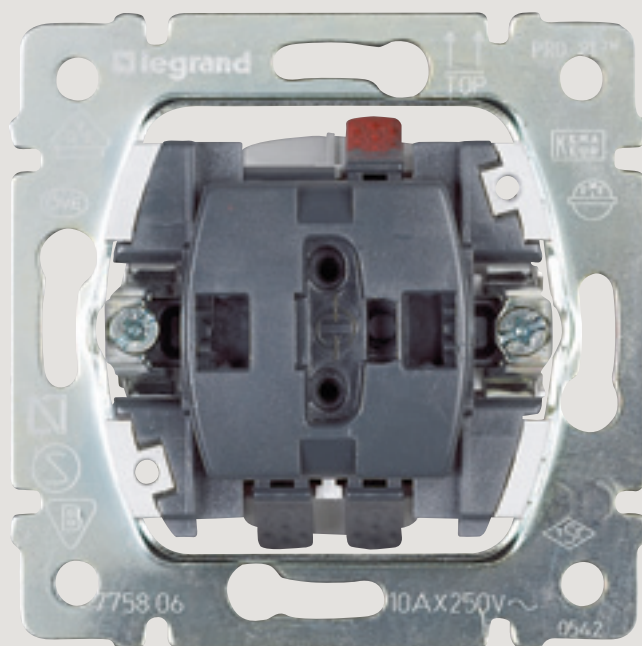

**Široký výběr:
5 krytek x 18 rámečků =
nekonečná možnost
kombinování**

osvědčená technologie

Pod atraktivními rámečky řady Galea™ Life se nachází známý mechanismus PRO21,

který byl oceněn cenou IF Design Prize. Galea™ Life je důkazem toho, že kvalitu je možno spojit s krásou a inteligencí.

Spínač ovládaný elektronickým klíčem

Kombinovaná zásuvka RJ 11/45

Datová zásuvka RJ 45

Zásuvka TV/RD/SAT

inteligentní

System zvukového rozvodu: Jednoduchá nebo úplná instalace

Jednoduchá instalace je určena pro jednu místnost a zahrnuje stereo FM tuner, zvukový vstup a reproduktory. Umožňuje tak poslouchat výstup z audiosystému v jiné místnosti (např. v koupelně nebo v kuchyni).