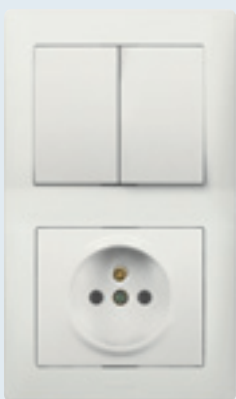

Vícenásobné rámečky

Až 5-ti násobné rámečky pro vodorovnou i svislou montáž

Objevte nové, inteligentní funkce pro vyšší kvalitu života...