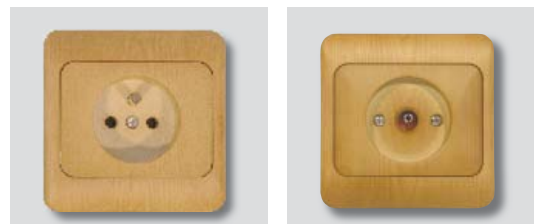

Jednopolový spínač	SL 01/0 – SD
Sériový spínač	SL 05/0 – SD
Sériový spínač - prepínač	SL A5/0 – SD
Sériový prepínač	SL B5/0 – SD
Striedavý prepínač	SL 06/0 – SD
Krížový prepínač	SL 07/0 – SD
Zap. tlačidlový ovládač svetlo	SL 01/S – SD
Zap. tlačidlový ovládač zvonček	SL 01/Z – SD
Jednopolový spínač s tlejivkou (signalizačná)	SL 09/0 – SD
Zap. tlačidlový ovládač zvonček s tlejivkou (signalizačná)	SL 09/Z – SD
Striedavý prepínač s tlejivkou (pre trvalý svit)	SL09/0 – SD – 6
Striedavý prepínač s tlejivkou (orientačná)	SL09/0 – SD – 1
Zap. tlačidlový ovládač svetlo s tlejivkou (signalizačná)	SL09/S – SD
Zap. tlačidlový ovládač zvonček s tlejivkou (orientačná)	SL 09/Z – SD – 1
Zap. tlačidlový ovládač svetlo s tlejivkou (orientačná)	SL 09/S – SD – 1
Tlačidlový ovládač zvonček so žiarovkou 12 V	SL 09/Z – SD
Stmievač	SLS – SD
Zásuvka	ZL1K/0 – SD
Dvojzásuvka	ZL2K/0 – SD
TV zásuvka	ZLT – SD
TV + R zásuvka koncová	ZLTRK – SD
TV + R zásuvka priebežná	ZLTRP – SD
TV + R + SAT zásuvka koncová	ZLTRSK – SD
TV + R + SAT zásuvka priebežná	ZLTRSP – SD
Telefónna zásuvka (4 pin)	ZLTL4 – SD
Nástenná telefónna zásuvka (4 pin)	ZLDTL4 – SD
Dvojitá telefónna zásuvka (4 pin)	ZLTL54 – SD
Dvojitá nástenná telefónna zásuvka (4 pin)	ZLDTL54 – SD
Zásuvka dátová (8 pin)	ZLTL8 – SD
Dvojitá zásuvka dátová (8 pin)	ZLDTL8 – SD
Nástenná zásuvka dátová (8 pin)	ZLTL58 – SD
Dvojitá nástenná zásuvka dátová (8 pin)	ZLDTL58 – SD
Kryt pre dvojzásuvku vertikálnu	ZL2V/SD
TV – R kryt zásuvky	ZLTVR/SD
TV + R + SAT kryt zásuvky	ZLTVRS/SD
1 - rámček	L1H/SD
2 - rámček horizontálny	L2H/SD
2 - rámček vertikálny	L2V/SD
3 - rámček horizontálny	L3H/SD
3 - rámček vertikálny	L3V/SD
4 - rámček horizontálny	L4H/SD
4 - rámček vertikálny	L4V/SD
5 - rámček horizontálny	L5H/SD
5 - rámček vertikálny	L5V/SD