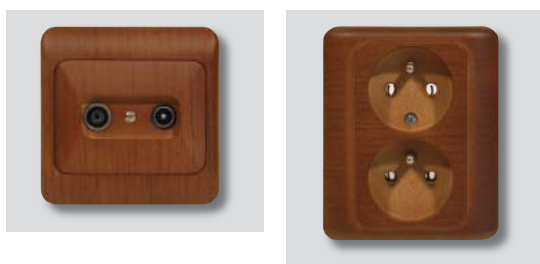

Farba - tmavé drevo