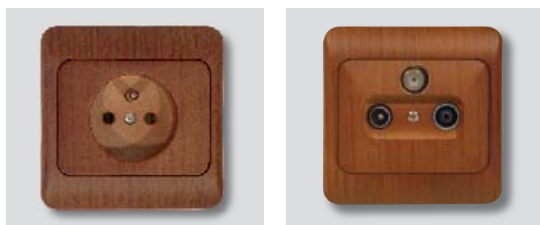

Farba - tmavé drevo