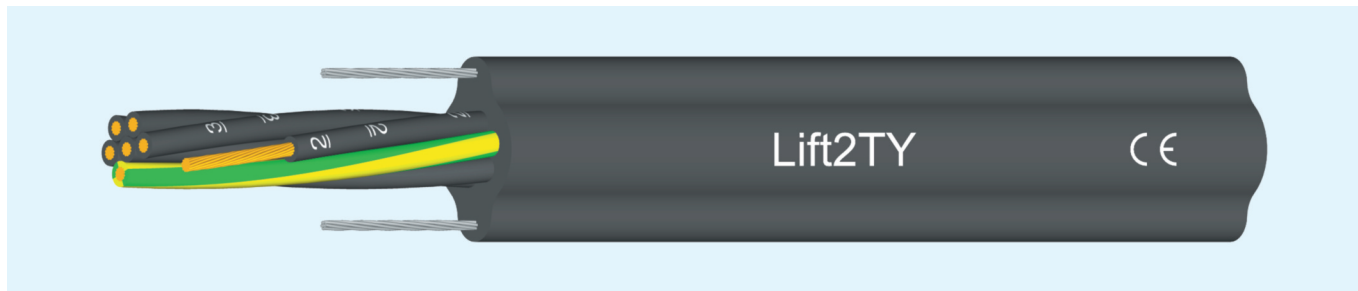

Lift2TY

Výtahový ovládací PVC kabel s nosným prvkem

Konstrukce

- Jemně laněné měděné jádro dle normy DIN VDE 0295 a IEC 60228 tř. 6
- Speciální PVC izolace
- Barevné značení žil dle DIN VDE 0293
- Zeleno-žlutá zemnicí žíla
- Nosný tahový člen s 2 vnějšími kovovými nosnými prvky
- Žíly stočeny v polohách s optimální délkou zkrutu
- Při větším počtu poloh jsou polohy odděleny páskou s funkcí nosného prvku
- Speciální PVC plášť, barvy černé
- Samozhášecí a odolné šíření plamene PVC, dle DIN VDE 0482 část 265-2-1/ EN 50265-2-1/ IEC 60332-1

Použití

Tyto ovládací a napájecí kabely jsou používány ve výtazích a zvedacích zařízeních. Zvláštní pozornost při výrobě byla věnována kvalitě použitých materiálů, což umožňuje použití tyto kabely v extrémních podmínkách.

Lift2TY se ukázal být ideální kabel pro použití v přepravních systémech a manuálních ovládacích jednotkách.

Vnější kovové nosné prvky mohou být odděleny bez poškození pláště kabelu.

Poznámka

CE = výrobek je přizpůsoben nízkému napětí dle nařízení 2006/95/EC.
Odpovídá RoHS.

Technická data

- Výtahový ovládací kabel s nosným tahovým prvkem
- Speciální složení PVC izolace a pláště dle DIN VDE 0250
- **Provozní teplota** pohyblivé uložení od -15 °C do +70 °C,
pevné uložení od -40 °C do +70 °C
- **Max. teplota vodiče** provozní +70 °C
- **Jmenovité napětí** U_0/U 300/500 V
- **Střídavé zkušební napětí** 3000 V
- **Závěsná délka** rozpětí do 50 m
- **Minimální poloměr ohybu** 10x průměr kabelu